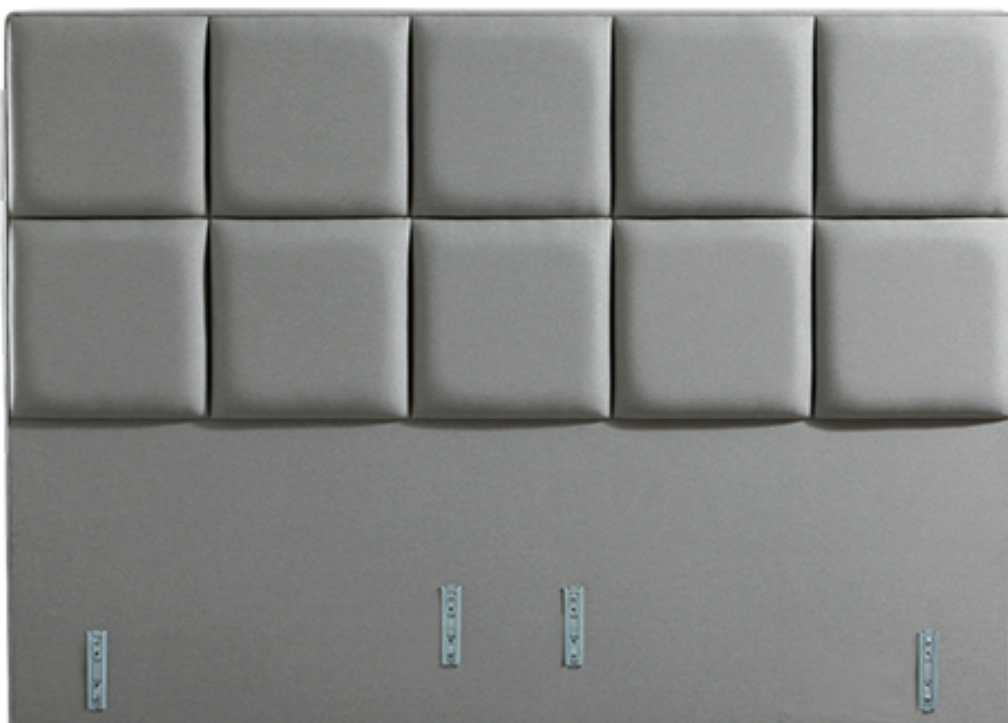

ČALOUNĚNÉ ČELO

VERONA

Specifikace produktu:

- DTD- dřevotřísková deska, molitan 3 cm, vata 150 g
- zpracování: šité / vkládané
- rozměry: 180x130x6 cm – šité / 180x130x10 cm - vkládané
- hloubka čela: 6 cm – šité / 10 cm - vkládané
- možnost zavěšení: na lůžko / na zeď
- potahové látky: dle aktuální nabídky ve 3 cenových hladinách

Ceny čela VERONA jsou bez DPH.

Čelo Verona	Cenová hladina 1	Cenová hladina 2	Cenová hladina 3
Šité - 180x130x6	8.310 Kč	8.790 Kč	9.265 Kč
Vkládané – 180x130x10	13.820 Kč	14.575 Kč	15.330 Kč

Rozměry čela VERONA