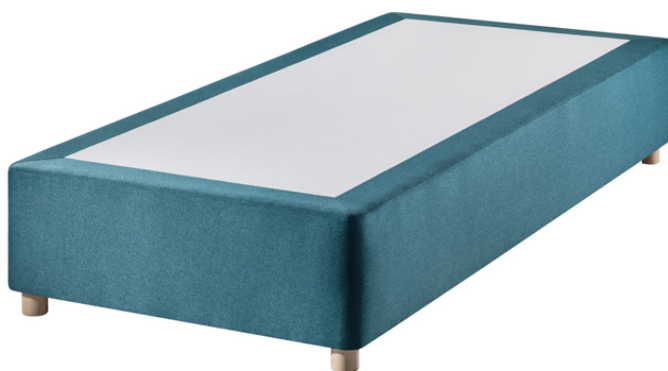

PROFESIONÁLNÍ HOTELOVÁ POSTEL

5-PRO R

Specifikace produktu:

- Masivní smrková konstrukce se zabudovaným laťovým roštem na ložné ploše potaženým protiskluzovou látkou, pro změkčení dotykové plochy je ložná plocha opatřena PUR pěnou, boční strany oplepeny rounem.
- Postel je specifická svými kulatými rohy.
- Možnost volby kluzáků pro lepší manipulaci.
- Nosnost do 140 kg.
- Záruka 5 let.

Technické parametry:

- materiál: masivní smrková konstrukce se zabudovaným laťovým roštem
- potahové látky dle aktuální nabídky ve 3 cenových hladinách
- délka postele: 200 cm
- šířka postele: 100 cm
- celková výška postele: 36 cm, výška bočnice 30 cm
- možnost spojení jednotlivých postelí kováním

Ceny hotelového lůžka 5-PRO R jsou bez DPH.

Lůžko 5-PRO R	Cenová hladina 1	Cenová hladina 2	Cenová hladina 3
200x100x36/30	8.030 Kč	8.830 Kč	9.610 Kč

Dřevěné nožičky 3D buk přírodní	
Rozměry: 6px6v	

Barevné moření dřeva: