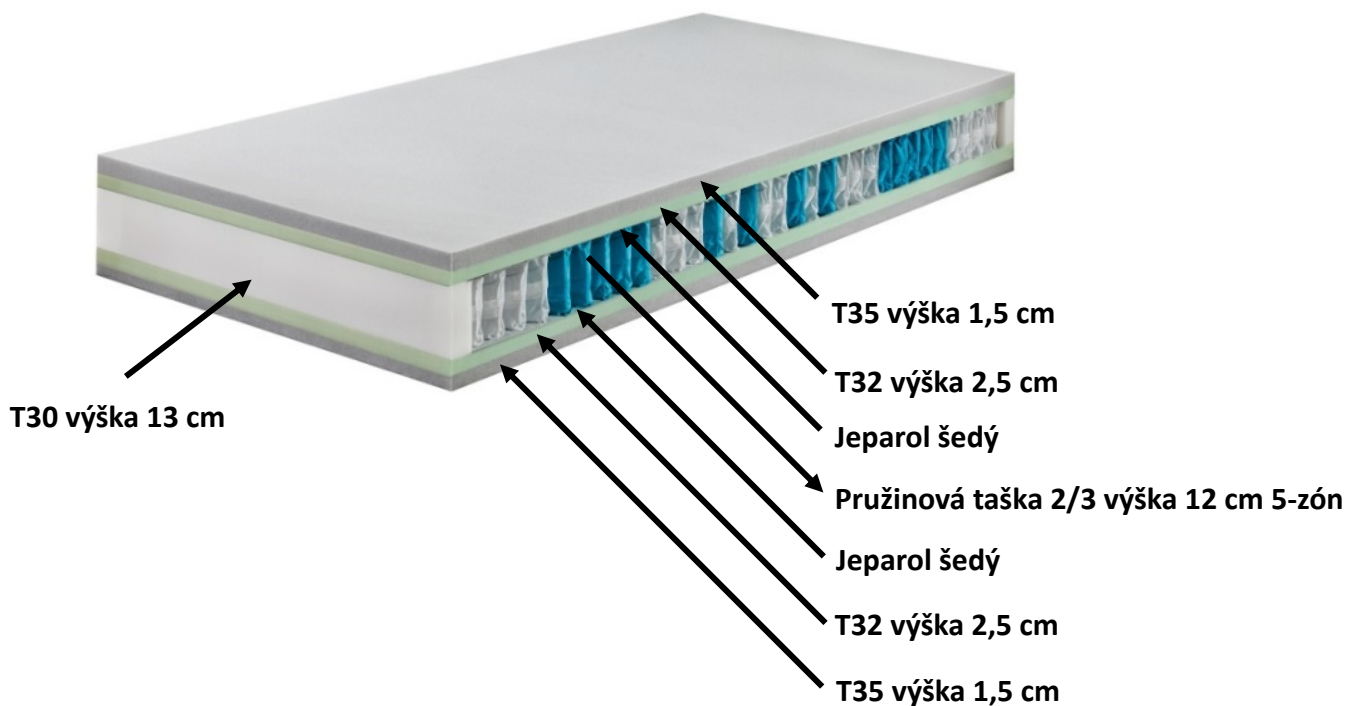

TECHNICKÁ SPECIFIKACE

PRODUKT

4-PRO24.1

Kategorie zařazení: hotelová taštičková matrace.

Dvě tuhosti: S-střední, T-tvrdá

Popis výrobku: taštičková matrace s možností volby váhové kategorie a tuhosti, která vyniká vysokou vzdušností a bodovou elasticitou. Pět anatomických zón je tvořeno taštičkovými pružinami výšky 12 cm zajišťující kvalitní ortopedickou oporu páteře.

Technické parametry:

Jádro:

Délka jádra:	200 cm
Šířka jádra:	90 cm
Výška jádra:	22 cm
Výška matrace:	24 cm
Složení jádra: střední tuhosti	PUR T35 tl. 1,5 cm, T32 tl. 2,5 cm - oboustranně taštičková pružina o průměru 1.6/1.8 mm 384 ks taštičkových pružin pro matraci o rozměru 200x90 cm roznášecí vrstva - filc 500 g/m ²
Složení jádra: tvrdé tuhosti	PUR T35 tl. 1,5 cm, T32 tl. 2,5 cm - oboustranně taštičková pružina o průměru 1.8/2.0 mm 384 ks taštičkových pružin pro matraci o rozměru 200x90 cm roznášecí vrstva - filc 500 g/m ²
Počet zón:	5
Tuhost:	S – střední, T – tvrdá
Hmotnost jádra:	21-22 kg (dle tuhosti)
Nosnost jádra:	do 130-140 kg (dle tuhosti)
Objem jádra:	0,47 m ³

Potah:

Purotex prošitý dutým vláknem, s lemem a manipulačními uchy, potah je snímatelný a prateľný na 60 °C.

Jádro 4-PRO24 tuhost střední

Jádro 4-PRO24 tuhost tvrdá