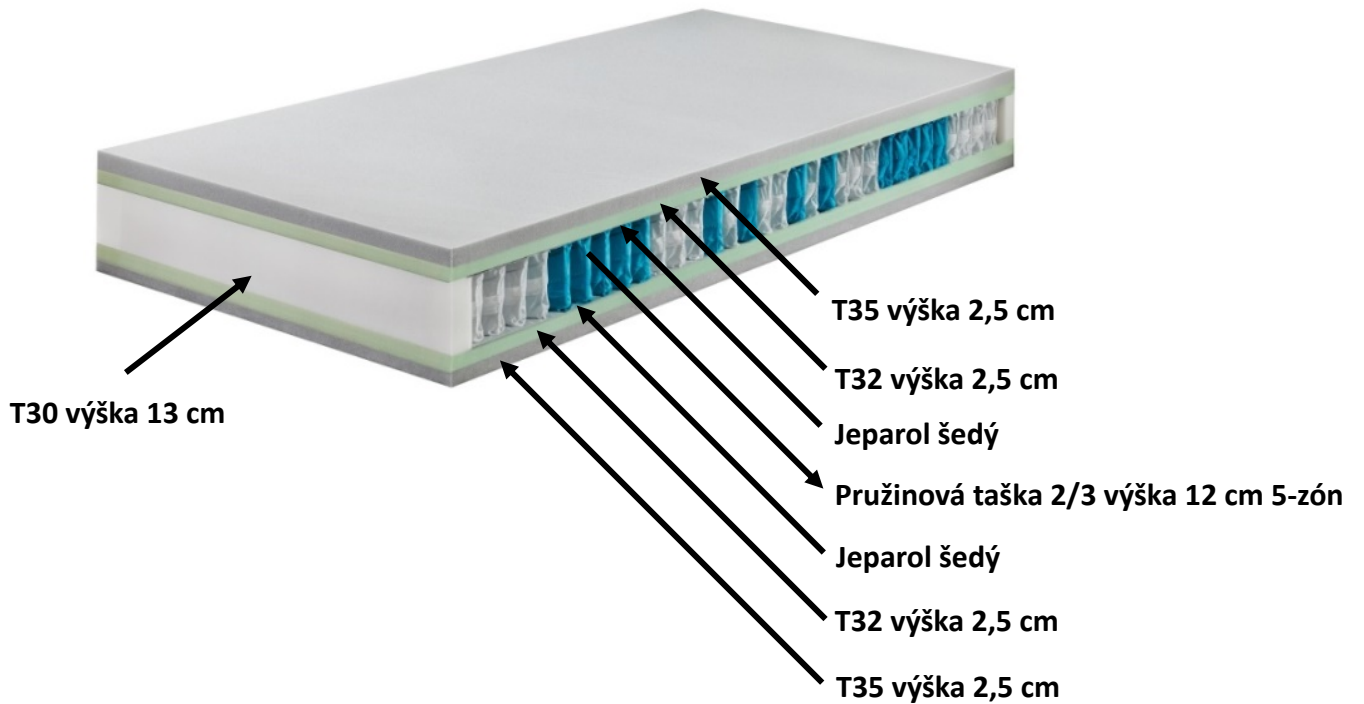

Technické parametry:

Jádro:

Délka jádra:	200 cm
Šířka jádra:	90 cm
Výška jádra:	24 cm
Výška matrace:	26 cm
Složení jádra: měkké tuhosti	PUR T35 tl. 5 cm – oboustranně taštičková pružina o průměru 1.6/1.8 mm 384 ks taštičkových pružin pro matraci o rozměru 200x90 cm roznášecí vrstva - filc 500 g/m ²
Složení jádra: střední tuhosti	PUR T35 tl. 2,5 cm, T32 tl. 2,5 cm - oboustranně taštičková pružina o průměru 1.6/1.8 mm 384 ks taštičkových pružin pro matraci o rozměru 200x90 cm roznášecí vrstva - filc 500 g/m ²
Složení jádra: tvrdé tuhosti	PUR T35 tl. 2,5 cm, T32 tl. 2,5 cm - oboustranně taštičková pružina o průměru 1.8/2.0 mm 384 ks taštičkových pružin pro matraci o rozměru 200x90 cm roznášecí vrstva - filc 500 g/m ²
Počet zón:	5
Tuhost:	M – měkká, S – střední, T – tvrdá
Hmotnost jádra:	20-22 kg (dle tuhosti)
Nosnost jádra:	do 120-140 kg (dle tuhosti)
Objem jádra:	0,43 m ³

Potah:

Modena prošitý dutým vláknem, s lemem a manipulačními uchy, potah je snímatelný a prateľný na 40 °C.

Jádro 4-PRO24 tuhost měkká

Jádro 4-PRO24 tuhost střední

Jádro 4-PRO24 tuhost tvrdá