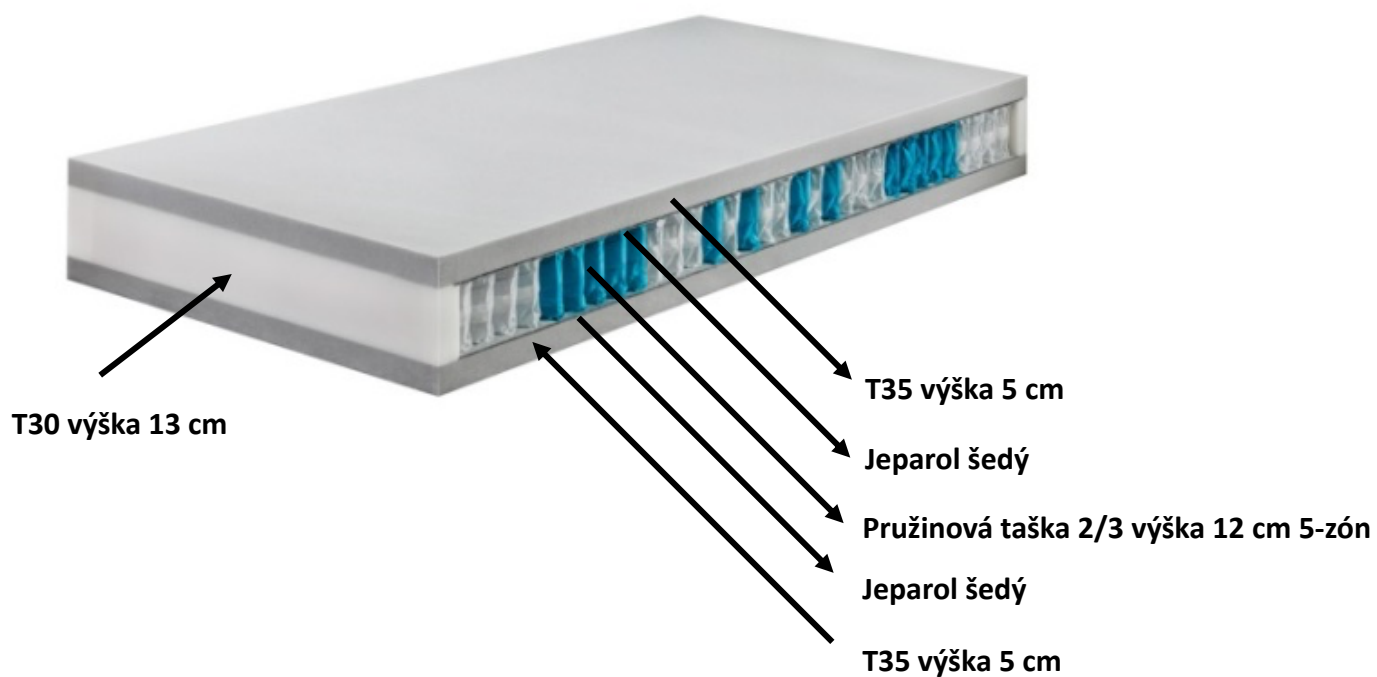

TECHNICKÁ SPECIFIKACE

PRODUKT

4-PRO24

Kategorie zařazení: hotelová taštičková matrace.

Tři tuhosti: M-měkká, S-střední, T-tvrdá

Popis výrobku: taštičková matrace s možností volby váhové kategorie a tuhosti, která vyniká vysokou vzdušností a bodovou elasticitou. Pět anatomických zón je tvořeno taštičkovými pružinami výšky 12 cm zajišťující kvalitní ortopedickou oporu páteře.

Technické parametry:

Jádro:

Délka jádra:	200 cm
Šířka jádra:	90 cm
Výška jádra:	24 cm
Výška matrace:	26 cm
Složení jádra: měkké tuhosti	PUR T35 tl. 5 cm – oboustranně taštičková pružina o průměru 1.6/1.8 mm 384 ks taštičkových pružin pro matraci o rozměru 200x90 cm roznášecí vrstva - filc 500 g/m ²
Složení jádra: střední tuhosti	PUR T35 tl. 2,5 cm, T32 tl. 2,5 cm - oboustranně taštičková pružina o průměru 1.6/1.8 mm 384 ks taštičkových pružin pro matraci o rozměru 200x90 cm roznášecí vrstva - filc 500 g/m ²
Složení jádra: tvrdé tuhosti	PUR T35 tl. 2,5 cm, T32 tl. 2,5 cm - oboustranně taštičková pružina o průměru 1.8/2.0 mm 384 ks taštičkových pružin pro matraci o rozměru 200x90 cm roznášecí vrstva - filc 500 g/m ²
Počet zón:	5
Tuhost:	M – měkká, S – střední, T – tvrdá
Hmotnost jádra:	20-22 kg (dle tuhosti)
Nosnost jádra:	do 120-140 kg (dle tuhosti)
Objem jádra:	0,43 m ³

Potah:

Modena prošitý dutým vláknem, s lemem a manipulačními uchy, potah je snímatelný a prateľný na 40 °C.

Jádro 4-PRO24 tuhost měkká

Jádro 4-PRO24 tuhost střední

Jádro 4-PRO24 tuhost tvrdá