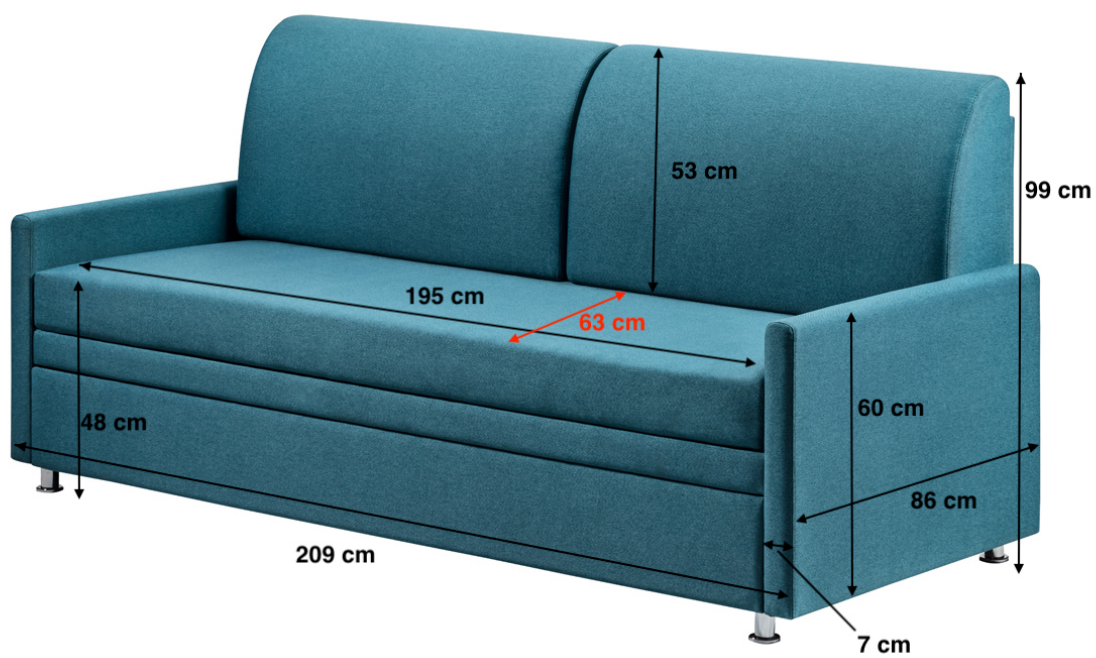

## Specifikace produktu:

- rozkládací hotelová sofa pro příležitostné spaní
- dobře ovladatelný mechanismus s drátěným roštem
- kvalitní pěnová matrace 185x75x15 / 195x80x15
- čalouněný potah horní matrace je snímatelný
- potah matrace Aloe Vera
- šíře područek 7 cm
- kovové nožičky, součástí konstrukce
- nosnost 110 Kg
- potahové látky dle aktuální nabídky ve 3 cenových hladinách
- manipulační kolečka a fixační packy
- výsuvná přistýlka lze snadno umístit mimo základní sofou

Potah je pratelný na 60°C

Ceny hotelové sedací soupravy FAST jsou bez DPH.

Sofa Fast	Cenová hladina 1	Cenová hladina 2	Cenová hladina 3
185x75x15, 195x80x15	23 100 Kč	25 400 Kč	27 700 Kč

### Rozměry sedací soupravy