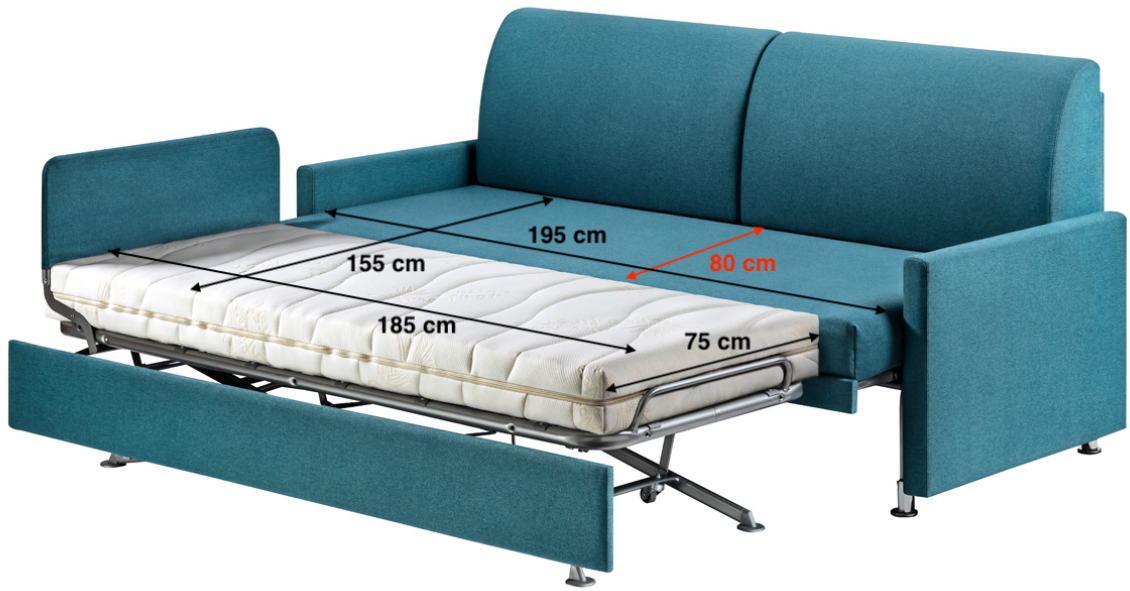

## Specifikace produktu:

- rozkládací hotelová sofa pro příležitostné spaní
- dobře ovladatelný mechanismus s drátěným roštem
- kvalitní pěnová matrace 185x75x15 / 195x80x15
- čalouněný potah horní matrace je snímatelný
- potah matrace Aloe Vera
- šíře područek 7 cm
- kovové nožičky, součástí konstrukce
- nosnost 110 Kg
- potahové látky dle aktuální nabídky ve 3 cenových hladinách
- manipulační kolečka a fixační packy
- výsuvná přistýlka lze snadno umístit mimo základní sofou

Potah je pratelný na 60°C

Ceny hotelové sedací soupravy FAST jsou bez DPH.

Sofa Fast	Cenová hladina 1	Cenová hladina 2	Cenová hladina 3
185x75x15, 195x80x15	23 100 Kč	25 400 Kč	27 700 Kč

### Rozměry sedací soupravy